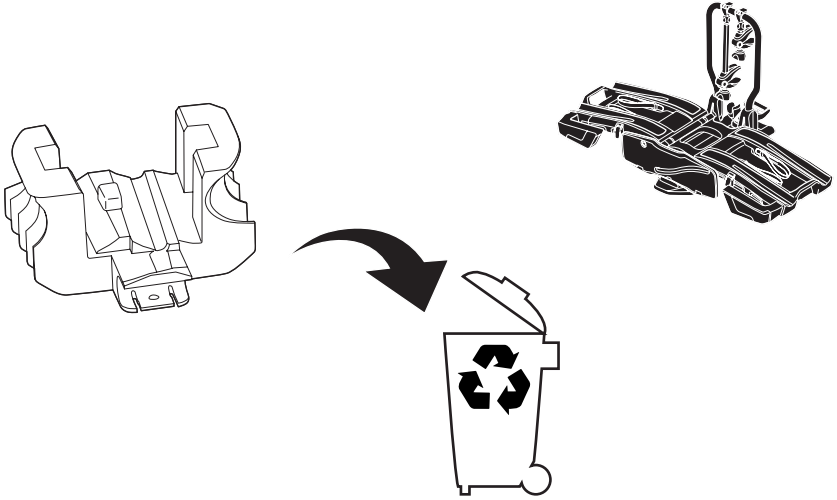

5

9655, 9665