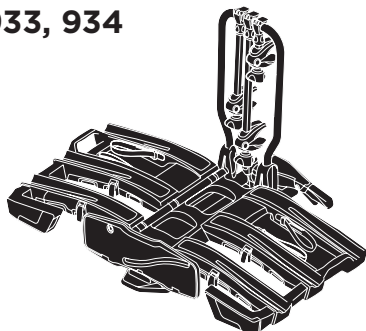

➤ Instructions

Thule EasyFold XT Loading Ramp 933401

x1

x1

Spare part:

x1

52904

1,3 kg

933, 934

1-4, 6-9, 11-12

9655, 9665

1-5, 9-10, 12

1

2

3

4