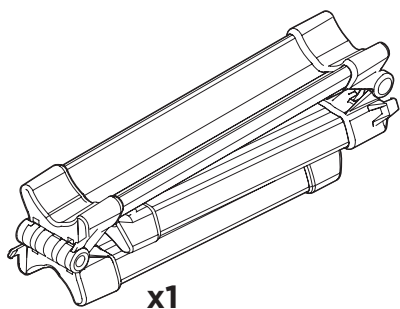

➤ Instructions

Thule EasyFold XT Loading Ramp 933401

x1

x1

Spare part:

x1

52904

1,3 kg